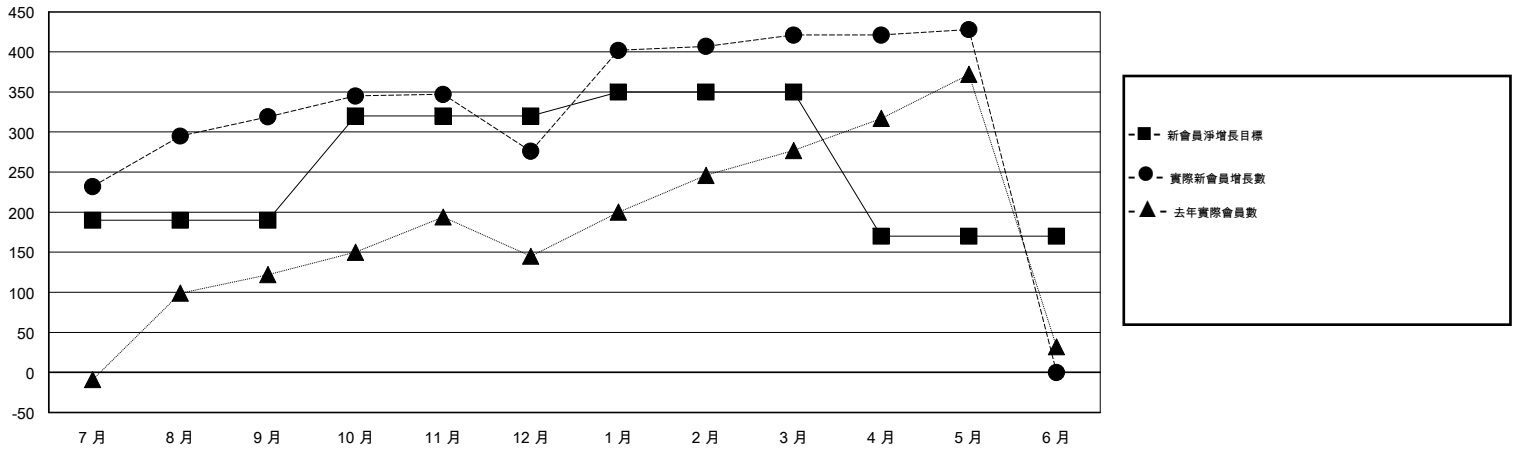

目標和實際會員累積

已取消的分會: 1	79 CLUBS OF 88 增添1位或以上的新會員	性別分佈
放棄的會員	點擊這裡取得累計會員數據	男 3,204 (77.35%)
過世 8		女 938 (22.65%)
分會已取消 0		總計家庭單位會員數 0
其他 214		支付減半會費的家庭會員 0
總計 222