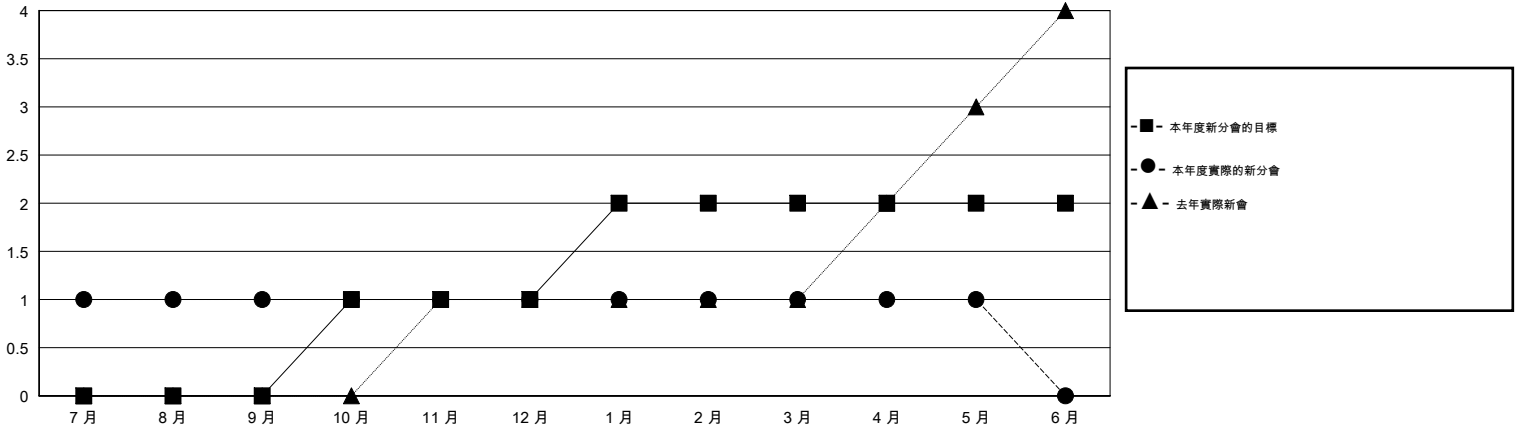

MONTHLY MEMBERSHIP PROGRESS REPORT

District 300C3

Results as of: 5/31/2017

GMT: PEI-JEN CHEN

地點 REP OF CHINA

GMT憲章區

分會			
成果 2016-2017			
季	新分會目標	新會	會員流失的分會
7月/8月/9月	0	1	0
10月/11月/12月	1	0	0
1月/2月/3月	1	0	1
4月/5月/6月	0	0	0

位會員@每位須繳			
成果 2016-2017			
季	新會員淨增長目標 (不含復籍或轉會)	實際新會員增長數 (不含復籍或轉會)	實際退會會員 (包括轉會)
7月/8月/9月	190	395	76
10月/11月/12月	130	77	120
1月/2月/3月	30	159	14
4月/5月/6月	-180	19	12

目標與實際新會累積